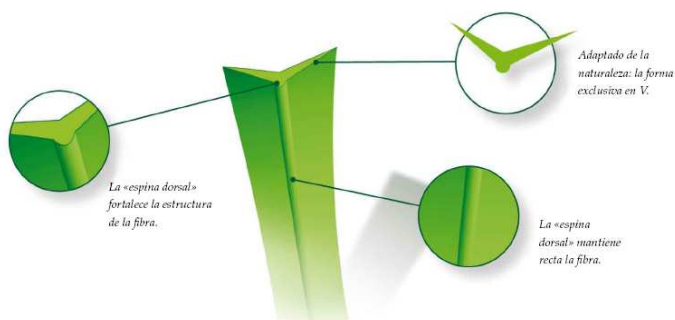

Royal Grass

Exclusivo Oscuro