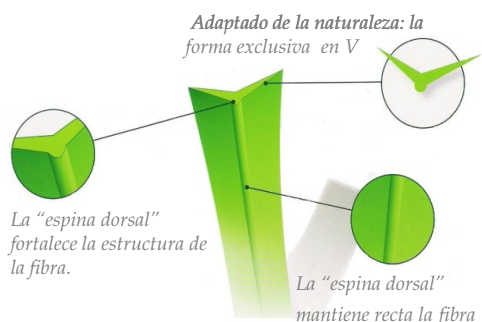

ROYALGRASS®

Delite

Royal Grass Delite es un sistema sin relleno. Una micro fibra encrespada asume el control de la función de la arena de relleno. Gracias a las exclusivas fibras en forma de V y los dos tonos diferentes de las fibras parece césped natural. Delite tiene un parecido al césped de verano.

| | |
|------------------------------|---|
| Tipo de producto | 3/8 " césped artificial |
| Ancho del rollo | 4 metros |
| Longitud del rollo | 20 metros |
| Medidas especiales | Consultar con su distribuidor |
| Productor de la fibra | Royal TenCate |
| Tipo de la fibra | Xtreme 8-hilos mf en forma de V+ PA 12-hilos micro encrespado |
| Calidad de la fibra | 8 x 1.500 dTex + 12 x 600 dTex |
| Longitud de la fibra | 30 mm (+/- 10%) |
| Color de la fibra | Verde y verde lima |
| Peso de la fibra | 14 puntadas / 10 cm - 1.780 gr/m ² (+/- 10 %) |
| Base | Base doble , UV estable, 272 gr/m ² |
| Revestimiento | SBR látex negro, 1.300 gr/m ² |
| Permeabilidad | 60 ltr/m ² /min (huecos de drenaje, sin arena de relleno) |
| Peso total | 3.352 gr/m ² (+/- 10 %) |
| Arena de relleno 1 | No requiere (para una estabilidad extra usar 5 kg/m ² arena de sílice seca, tipo 0,5-1,0 mm) |
| Conexión | Conexión por banda de unión y adhesivo especial |
| Garantía | 8 años de estabilidad UV |
| Instalación | Instaladores autorizados |