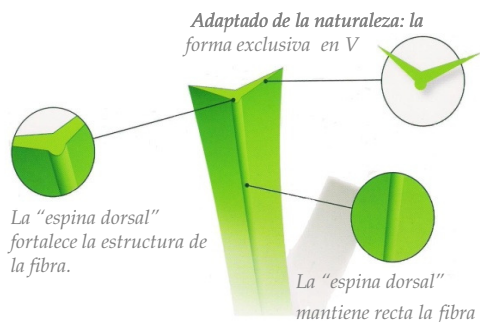

## Delite Spring

Royal Grass Delite es un sistema sin relleno. Una micro fibra encrespada asume el control de la función de la arena de relleno. Gracias a las exclusivas fibras en forma de V y los dos tonos diferentes de las fibras parece césped natural. Delite tiene un parecido al césped de verano.